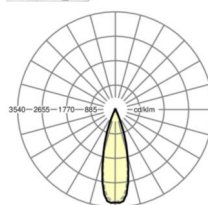

параметры

номер заказа	19445006040
код EAN	4020863410606
номер таможенного тарифа	94051190
Знак прохождения контроля	IP 20, класс защиты I, для рабочих мест за дисплеем 65° < 3000, ENEC10 VDE, F, HACCP DIN10500/Food/IFS-пригодность для применения/BRC, Indoor, CE
Степень ударопрочности IK	IK03 (-20°C bis 25°C)
Температура окружения	ta -20°C в 25°C
Особые свойства	Готовность к IoT «Ready for IoT»
Гарантийный срок	5 лет
Государственные программы поддержки	BEG - государственные субсидии для энергосберегающих зданий (действительна только для Германии)

электротехника

Балласт	Электронный драйвер DALI2 (1 штука)
Мощность системы	70W
сетевое напряжение	230V/50Hz
класс энергосбережения/Источник света	D

Оптика

Оснастка	LED, цветопередача/оттенок света CRI ≥ 80 / 4000K
Допуск для координаты цветности (MacAdam)	3SDCM
Фотобиологическая безопасность (светильник)	RG1
Номинальный световой поток	10142lm
Срок службы LED	50000h L80/B10 (Tq 25°C)
светоотдача светильников	145lm/W
Угол излучения	30° (C0) / 30° (C90)
UGR поп./вдоль	13.7 / 12.4

DEEP-LINK

<https://www.regiolux.de/ru/article/19445006040>