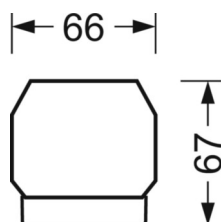

Ссылка	LED 10000lm 840
ηLB	100 %
Φ ↓/↑	99 % / 1 %
UGR поп./вдоль дисплей	13.7 / 12.4
	65° < 3000cd/m²